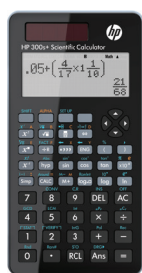

Prvočíselný rozklad, celočíselné dělení, krácení zlomků.

Převody zlomků na celé číslo a obráceně.

Největší společný dělitel a nejmenší společný násobek.

Převody mezi desítkovou a šedesátkovou soustavou.

Funkce pro počet pravděpodobnosti (variance, kombinace, faktoriál).

HP 300s+ Vědecký kalkulátor

Produktové číslo	NW277AA	
Barva produktu	černá	
Materiál	Plast	
Obsah balení	Kalkulátor, kryt, baterie, manuál	
Rozměry	S krytem	8.42 x 1.95 x 15.55 cm
	Bez krytu	7.90 x 1.50 x 15.30 cm
Váha	S krytem	148.5 g
	Bez krytu	112 g
Napájení	Baterie	LR44x1
	Solární panel	Vestavěný
Udržení paměti po vypnutí	Ano	
Automatické vypnutí	5 minut	
Funkce	Vestavěné:	315
	Pokročilé matematické:	40 převodů metrických jednotek. Řešení soustav rovnic se 2 a 3 neznámými. Prvočíselný rozklad, celočíselné dělení.
	Pravděpodobnost a statistika:	Variace, kombinace, statistika jedné a dvou proměnných v editoru s náhodnými čísly, regresní analýza, sumární statistika.
Režim zadávání dat	Algebraický	
Ovládání s kontextovým menu	Ne	
Nejlepší využití	Obecná matematika, aritmetika, algebra, goniometrie, trigonometrie, statistika, pravděpodobnost	
Displej	Rozměry displeje:	6.05 x 2.43 cm
	Počet řádků:	4 při lineárním zadávání; 31 x 96 bodů x 15 číslic
Typ displeje	4řádkový LCD displej se standardním zobrazením matematických symbolů	
Paměťové registry	9 pamětí	
Klávesnice	Alfanumerická	
Přesnost	Interní: 15 číslic; Displej: 15 číslic	
Vestavěná jazyková podpora	Ne	
Další funkce	Procházení a editace předchozích výpočtů	
Maximální počet operátorů ve výrazu	24	
Programovatelná	Ne	
Zvuky	Ne	
Záruka	2 roky	